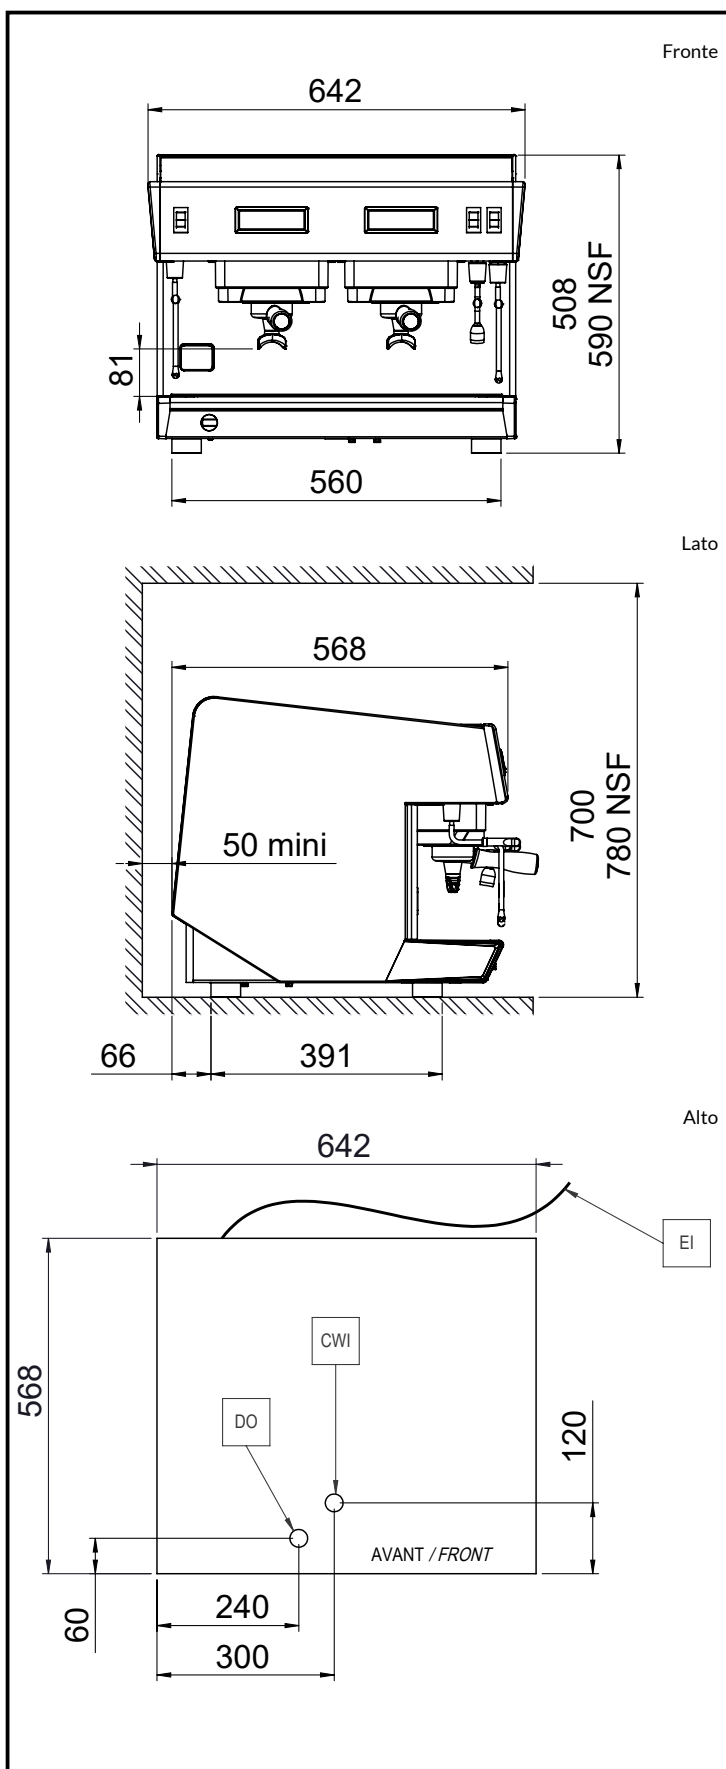

Classic 2 gruppi, 230V 50Hz Mono

Elettrico

Tensione di alimentazione:

602630 (CLASSIC2) 230 V/1N ph/50 Hz

Potenza installata max: 3 kW

Tipo di spina: cavo senza spina

Acqua

Temperatura acqua fredda (min/max): 5 / 60 °C

Informazioni chiave

Dimensioni esterne, larghezza: 642 mm

Dimensioni esterne, profondità: 568 mm

Dimensioni esterne, altezza: 580 mm

Peso netto: 55 kg

Volume imballo: 0.69 m³

Sostenibilità

Consumo di corrente: 13 Amps

Certificazioni

Lazienda si riserva il diritto di apportare modifiche ai prodotti senza preavviso

2025.01.24

Part of Electrolux Professional Group

UNIC